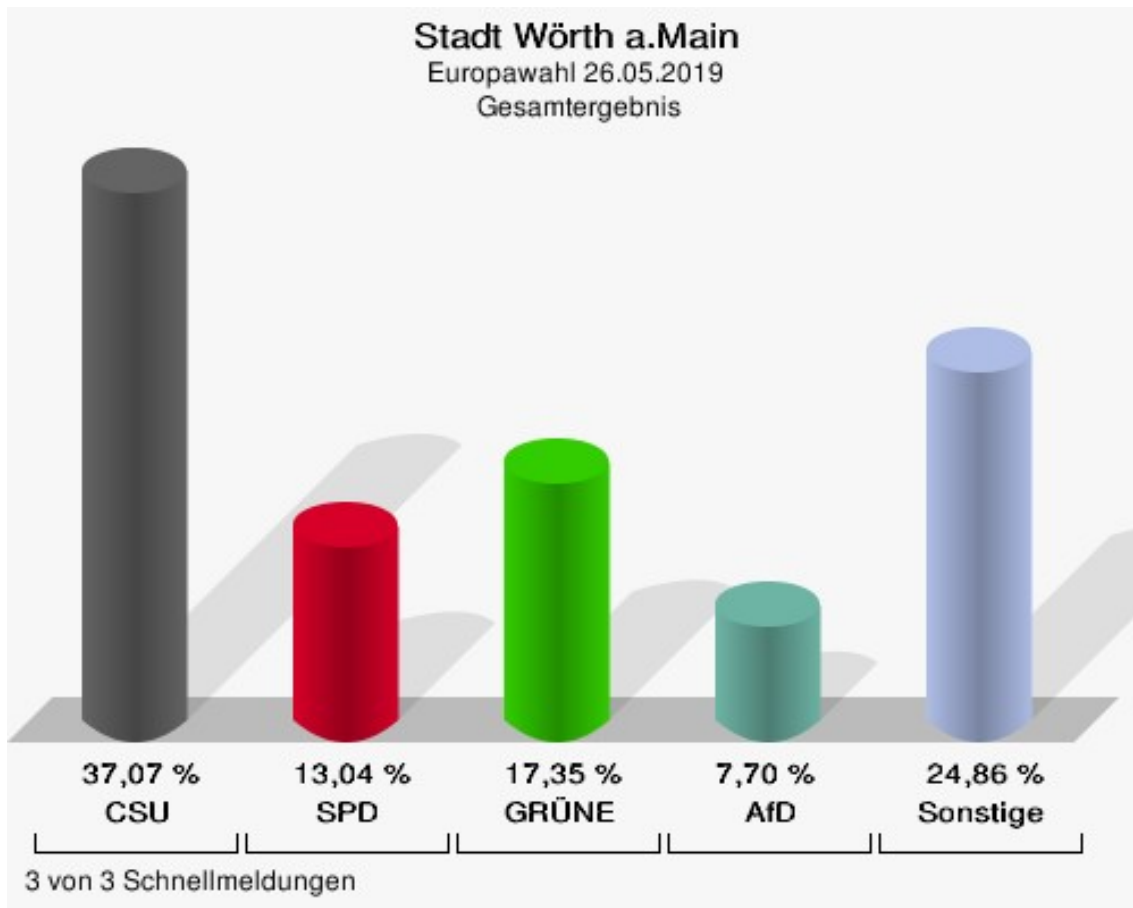

Wahlbuch
Europawahl
26.05.2019
Stadt Wörth a.Main
Herausgegeben am 29.05.2019

Inhaltsverzeichnis

Europawahl	1
Stadt Wörth a.Main	1
Wahlbezirke	4
Wörth-West	4
Wörth-Ost	6
Rathaus - großer Sitzungssaal	8
Übersicht Wahlbezirke	10

Europawahl

Stadt Wörth a.Main

	Anzahl	Prozent
Wahlberechtigte	3.297	
Wähler/innen	1.868	56,66 %
ungültige Stimmen	12	0,64 %
gültige Stimmen	1.856	99,36 %
CSU	688	37,07 %
SPD	242	13,04 %
GRÜNE	322	17,35 %
AfD	143	7,70 %
FREIE WÄHLER	136	7,33 %
FDP	62	3,34 %
DIE LINKE	58	3,12 %
ÖDP	44	2,37 %
BP	5	0,27 %
PIRATEN	11	0,59 %
Tierschutzpartei	35	1,89 %
NPD	4	0,22 %
Die PARTEI	38	2,05 %
FAMILIE	10	0,54 %
Volksabstimmung	1	0,05 %
DKP	1	0,05 %
MLPD	0	0,00 %
SGP	2	0,11 %
TIERSCHUTZ hier!	3	0,16 %
Tierschutzallianz	2	0,11 %
Bündnis C	2	0,11 %
BIG	2	0,11 %
BGE	1	0,05 %
DIE DIREKTE!	1	0,05 %
Demokratie in Europa - DiEM25	3	0,16 %
III. Weg	0	0,00 %
Die Grauen	0	0,00 %
DIE RECHTE	0	0,00 %
DIE VIOLETTEN	2	0,11 %
LIEBE	2	0,11 %
DIE FRAUEN	4	0,22 %
Graue Panther	2	0,11 %
LKR - Bernd Lucke und die Liberal-Konservativen Reformer	3	0,16 %

	Anzahl	Prozent
MENSCHLICHE WELT	4	0,22 %
NL	1	0,05 %
ÖkoLinX	2	0,11 %
Die Humanisten	4	0,22 %
PARTEI FÜR DIE TIERE	5	0,27 %
Gesundheitsforschung	0	0,00 %
Volt	11	0,59 %

Stadt Wörth a.Main
Europawahl 26.05.2019
Wahlbeteiligung Gesamtergebnis