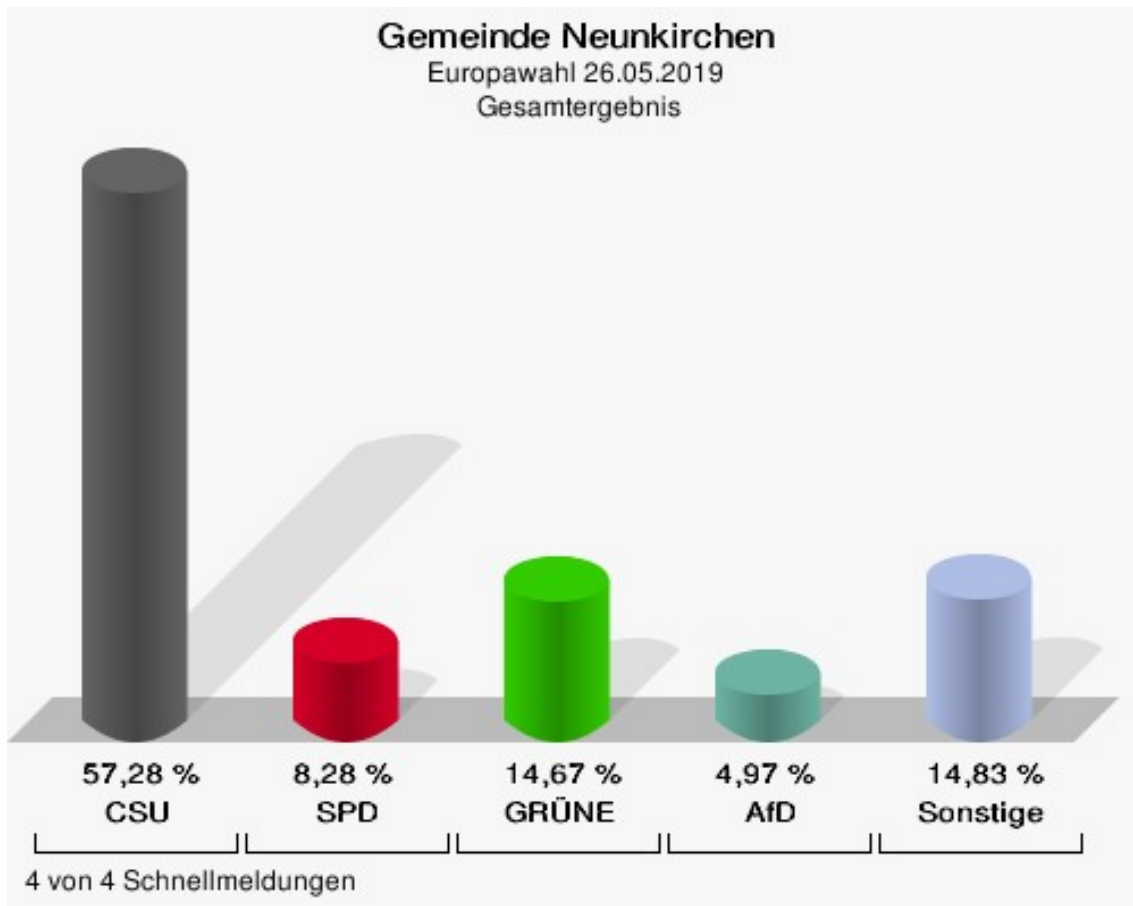

Wahlbuch
Europawahl
26.05.2019
Gemeinde Neunkirchen
Herausgegeben am 29.05.2019

Inhaltsverzeichnis

Europawahl	1
Gemeinde Neunkirchen	1
Wahlbezirke	4
0001 Neunkirchen	4
0002 Richelbach	6
0003 Umpfenbach	8
0011 Briefwahl	10
Übersicht Wahlbezirke	12

Europawahl

Gemeinde Neunkirchen

	Anzahl	Prozent
Wahlberechtigte	1.198	
Wähler/innen	848	70,78 %
ungültige Stimmen	3	0,35 %
gültige Stimmen	845	99,65 %
CSU	484	57,28 %
SPD	70	8,28 %
GRÜNE	124	14,67 %
AfD	42	4,97 %
FREIE WÄHLER	34	4,02 %
FDP	15	1,78 %
DIE LINKE	12	1,42 %
ÖDP	18	2,13 %
BP	3	0,36 %
PIRATEN	4	0,47 %
Tierschutzpartei	6	0,71 %
NPD	5	0,59 %
Die PARTEI	8	0,95 %
FAMILIE	3	0,36 %
Volksabstimmung	0	0,00 %
DKP	0	0,00 %
MLPD	0	0,00 %
SGP	0	0,00 %
TIERSCHUTZ hier!	0	0,00 %
Tierschutzallianz	0	0,00 %
Bündnis C	0	0,00 %
BIG	1	0,12 %
BGE	3	0,36 %
DIE DIREKTE!	1	0,12 %
Demokratie in Europa - DiEM25	1	0,12 %
III. Weg	0	0,00 %
Die Grauen	3	0,36 %
DIE RECHTE	0	0,00 %
DIE VIOLETTEN	1	0,12 %
LIEBE	1	0,12 %
DIE FRAUEN	1	0,12 %
Graue Panther	0	0,00 %
LKR - Bernd Lucke und die Liberal-Konservativen Reformer	0	0,00 %

	Anzahl	Prozent
MENSCHLICHE WELT	2	0,24 %
NL	1	0,12 %
ÖkoLinX	0	0,00 %
Die Humanisten	1	0,12 %
PARTEI FÜR DIE TIERE	0	0,00 %
Gesundheitsforschung	1	0,12 %
Volt	0	0,00 %

Gemeinde Neunkirchen
Europawahl 26.05.2019
Wahlbeteiligung Gesamtergebnis