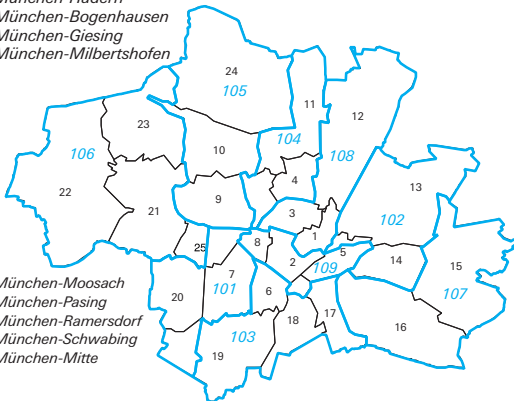

Stimmkreise Bayerns zur Landtagswahl 2023

München

- 101 München-Hadern
- 102 München-Bogenhausen
- 103 München-Giesing
- 104 München-Milbertshofen

Nürnberg

Augsburg