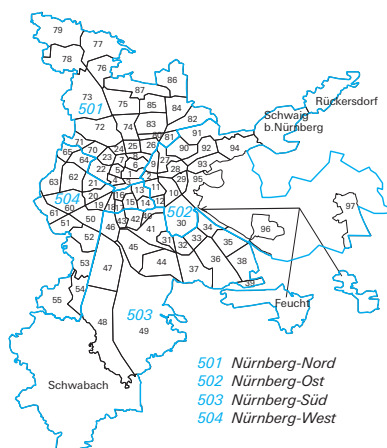

Stimmkreise Bayerns zur Landtagswahl 2023

München

- 101 München-Hadern
- 102 München-Bogenhausen
- 103 München-Giesing
- 104 München-Milbertshofen

Nürnberg

Augsburg