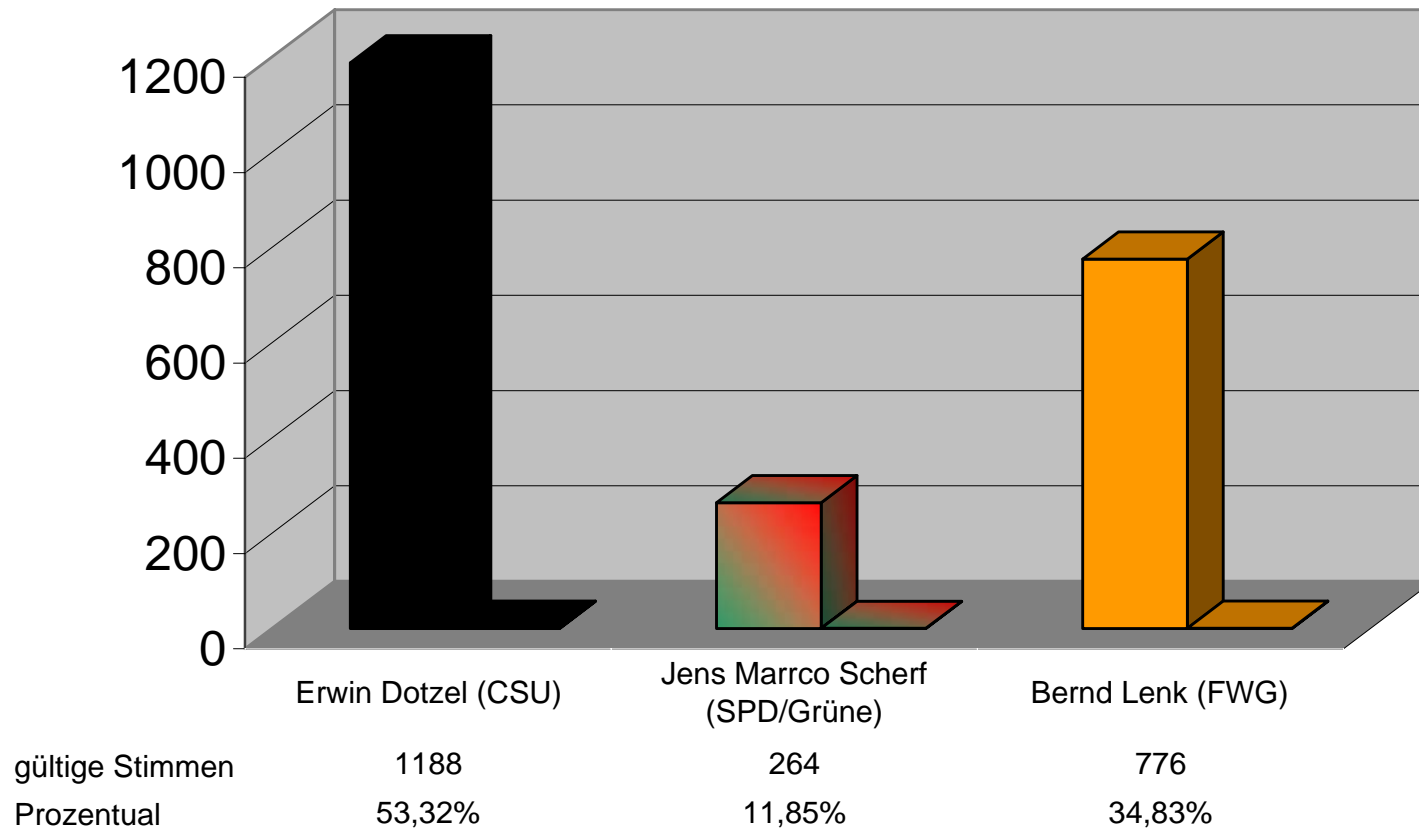

Bürgermeisterwahl am 02. März 2008

Stadt Wörth a. Main

Landkreis Miltenberg

Wahlbeteiligung:

66,66%

Gewählter Bewerber/Gewählte Bewerberin:

Erwin Dotzel (CSU)

Damit findet eine Stichwahl statt zwischen:

HINWEIS: Ergebnis aufgrund der Schnellmeldung der Gemeinde von

18:40 Uhr