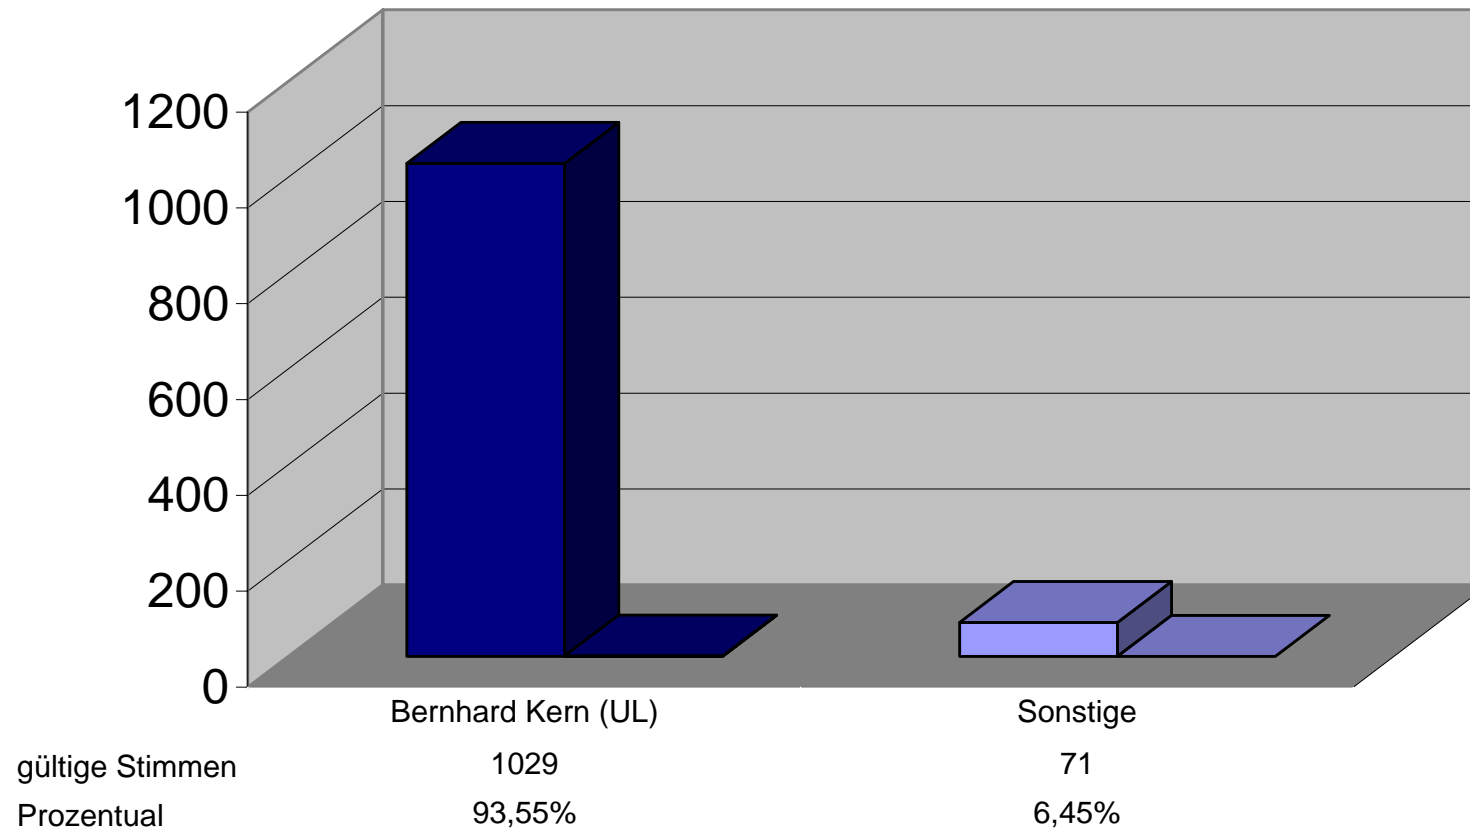

Bürgermeisterwahl am 02. März 2008

Markt Weilbach

Landkreis Miltenberg

Wahlbeteiligung:

67,03%

Gewählter Bewerber/Gewählte Bewerberin:

Bernhard Kern (UL)

HINWEIS: Ergebnis aufgrund der Schnellmeldung der Gemeinde von

20:34 Uhr