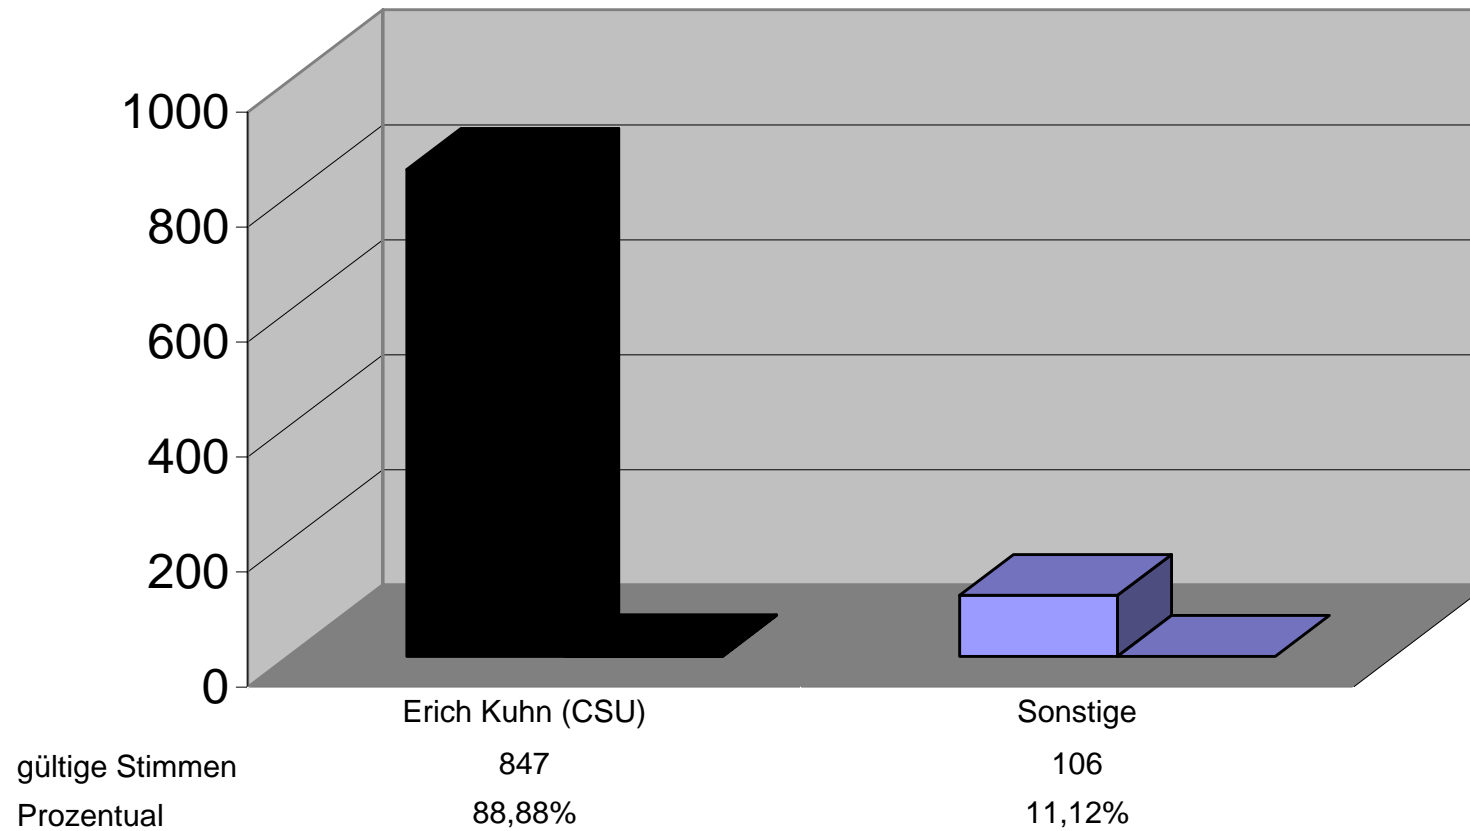

# Bürgermeisterwahl am 02. März 2008

## Markt Schneeberg

Landkreis Miltenberg

Wahlbeteiligung:

73,81%

**Gewählter Bewerber/Gewählte Bewerberin:**

**Erich Kuhn (CSU)**

**Damit findet eine Stichwahl statt zwischen:**

HINWEIS: Ergebnis aufgrund der Schnellmeldung der Gemeinde von

**18:39 Uhr**