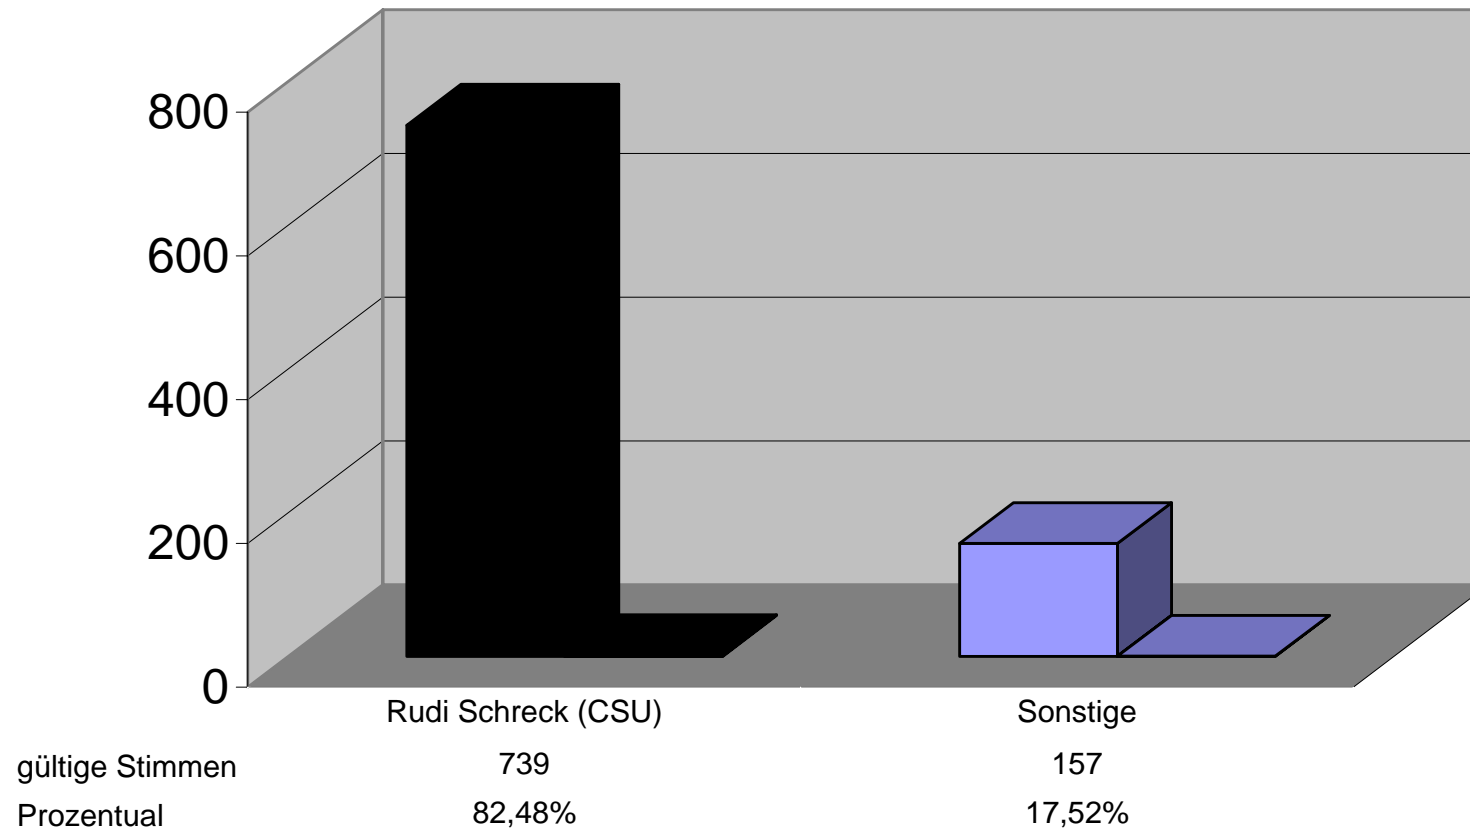

# Bürgermeisterwahl am 02. März 2008

## Gemeinde Röllbach

Landkreis Miltenberg

Wahlbeteiligung:

75,18%

**Gewählter Bewerber/Gewählte Bewerberin:**

**Rudi Schreck (CSU)**

HINWEIS: Ergebnis aufgrund der Schnellmeldung der Gemeinde von

**21:59 Uhr**