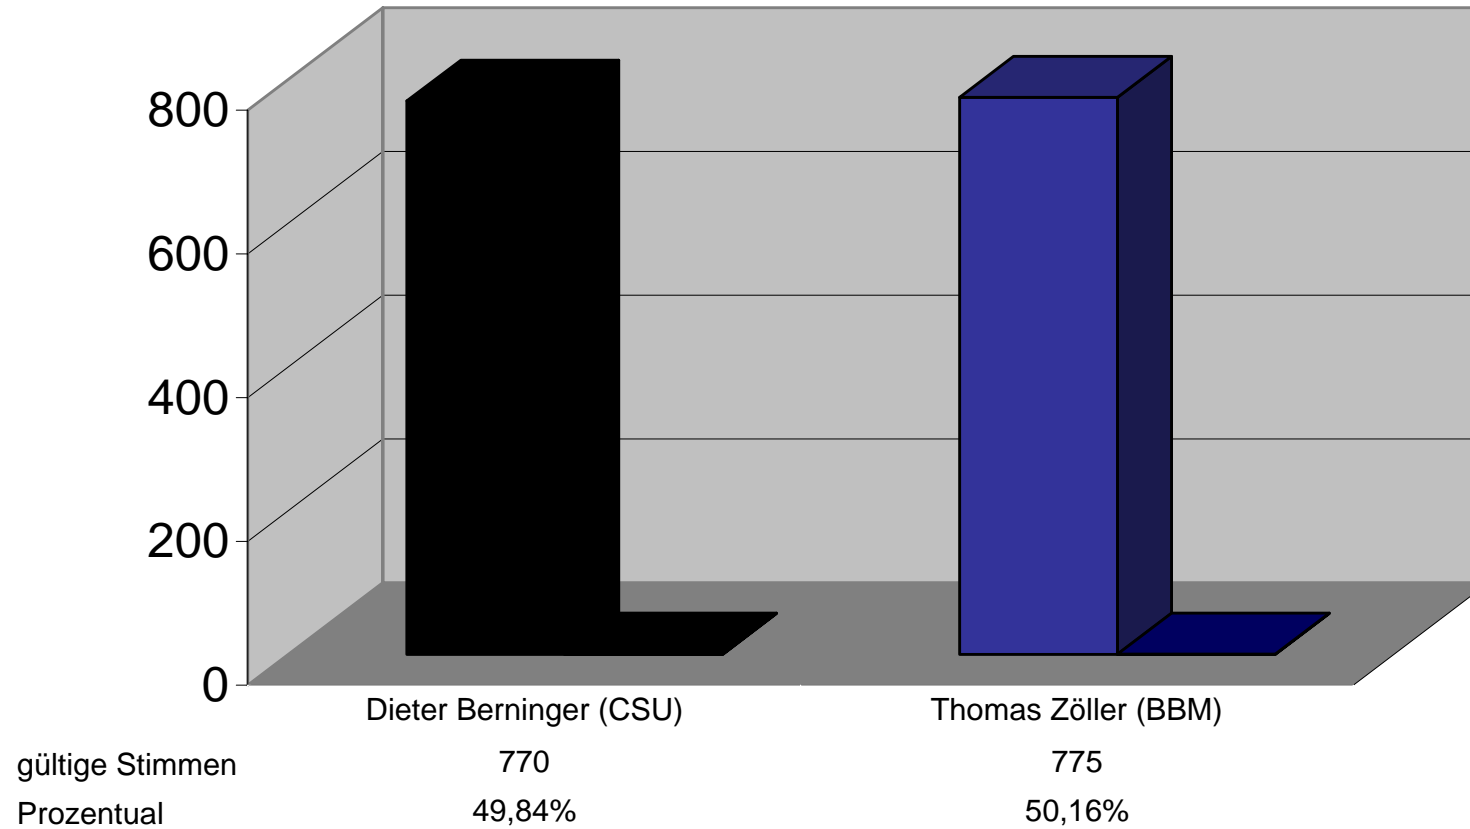

Bürgermeisterwahl am 02. März 2008

Markt Mönchberg

Landkreis Miltenberg

Wahlbeteiligung:

76,66%

Gewählter Bewerber/Gewählte Bewerberin:

Thomas Zöller (BBM)

HINWEIS: Ergebnis aufgrund der Schnellmeldung der Gemeinde von

18:48 Uhr