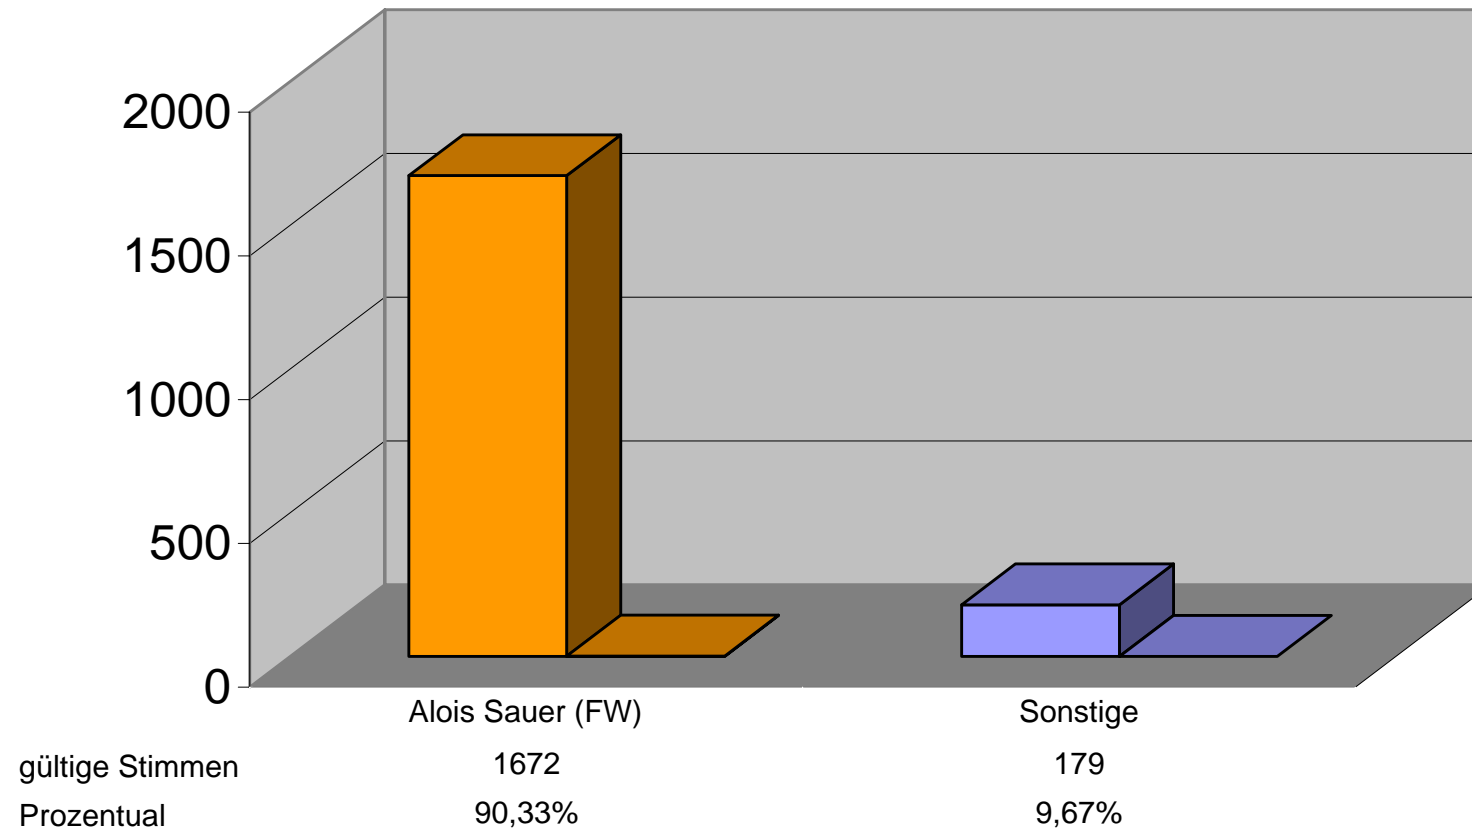

Bürgermeisterwahl am 02. März 2008

Gemeinde Leidersbach

Landkreis Miltenberg

Wahlbeteiligung:

59,84%

Gewählter Bewerber/Gewählte Bewerberin:

Alois Sauer (FW)

Damit findet eine Stichwahl statt zwischen:

HINWEIS: Ergebnis aufgrund der Schnellmeldung der Gemeinde von

19:39 Uhr