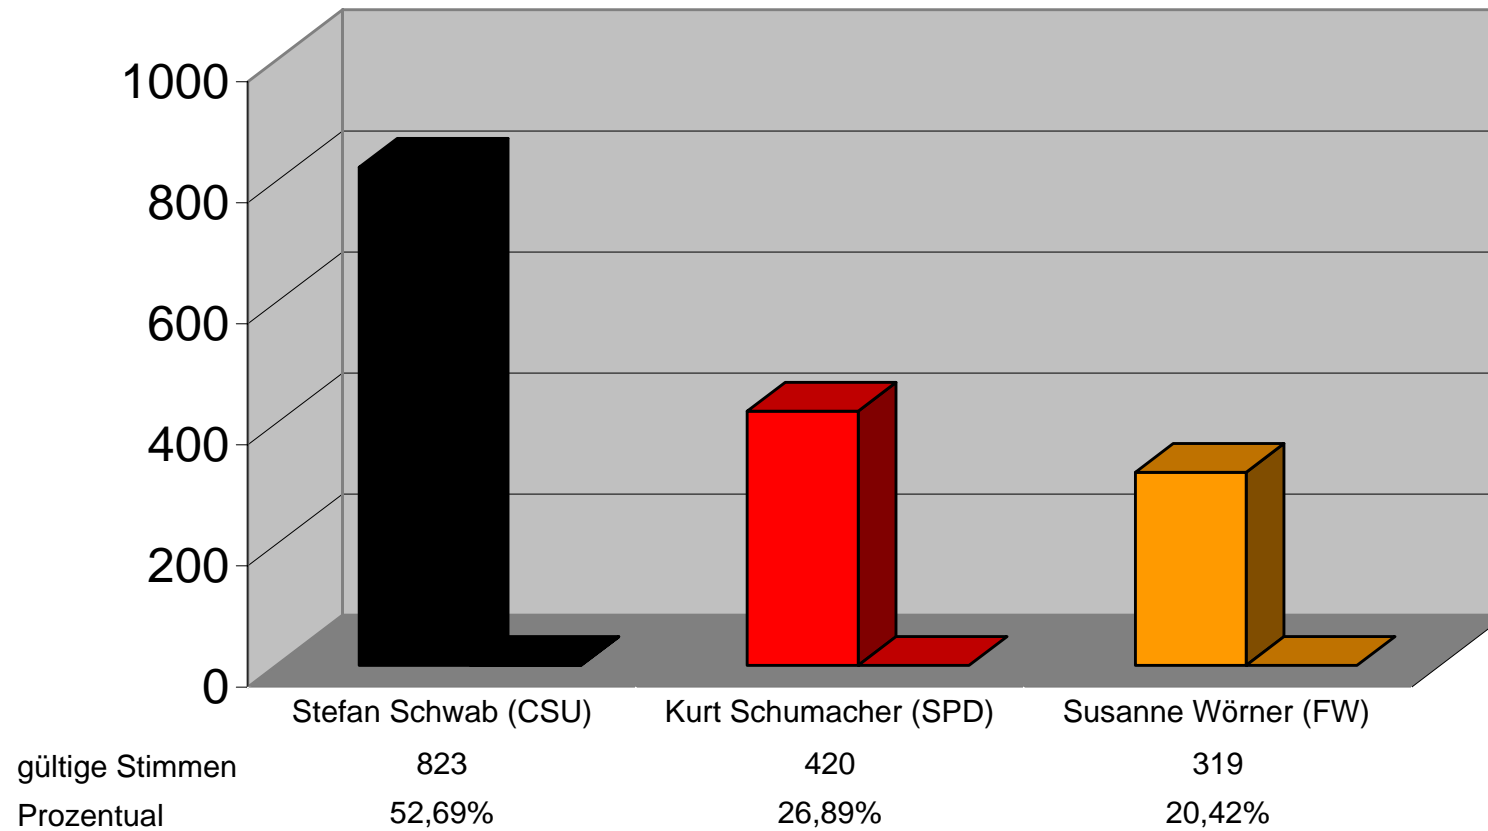

Bürgermeisterwahl am 02. März 2008

Markt Kirchzell

Landkreis Miltenberg

Wahlbeteiligung:

81,99%

Gewählter Bewerber/Gewählte Bewerberin:

Stefan Schwab (CSU)

HINWEIS: Ergebnis aufgrund der Schnellmeldung der Gemeinde von

19:08 Uhr