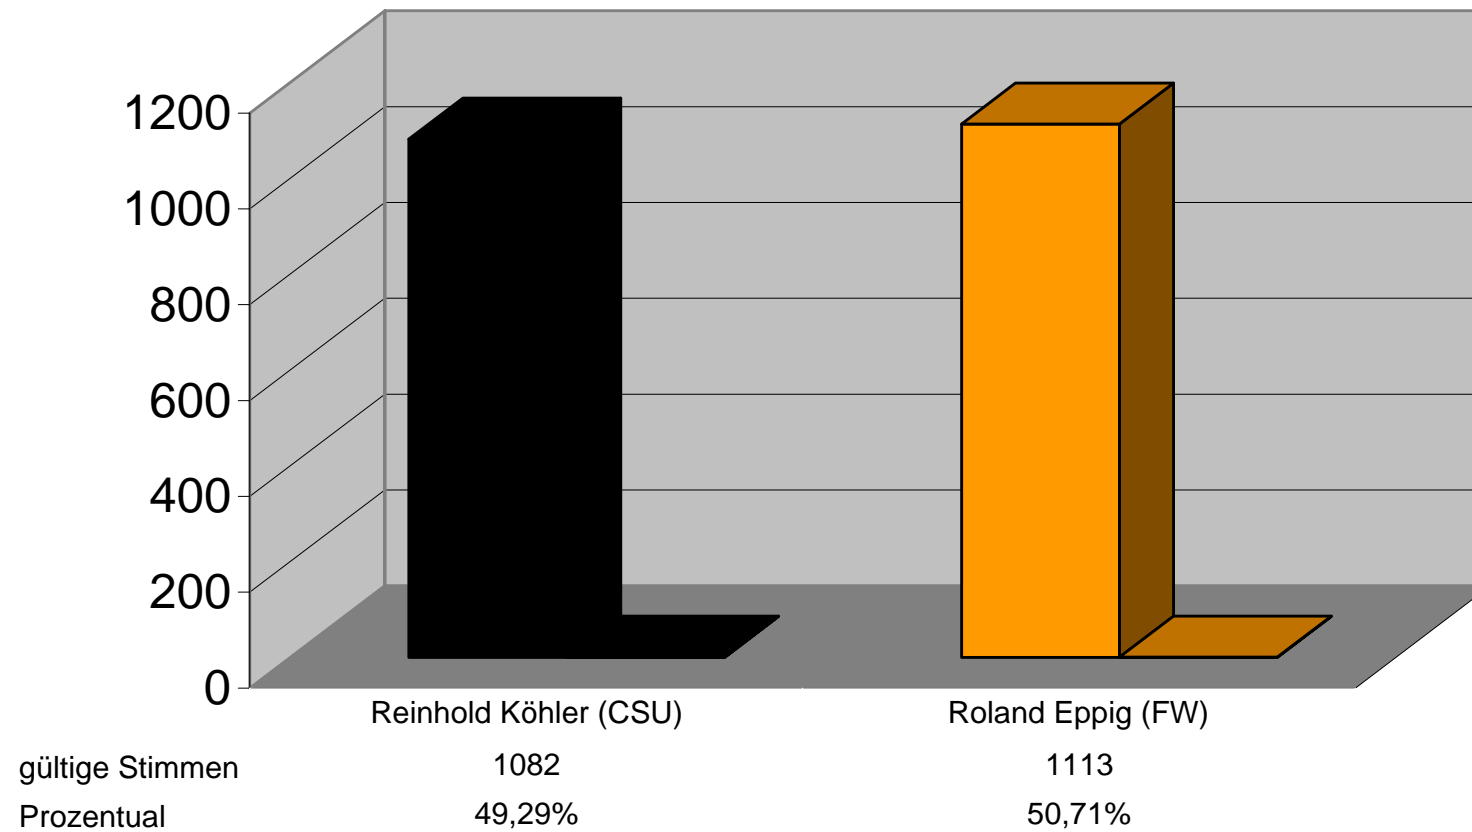

Bürgermeisterwahl am 02. März 2008

Gemeinde Großwallstadt

Landkreis Miltenberg

Wahlbeteiligung:

72,21%

Gewählter Bewerber/Gewählte Bewerberin:

Roland Eppig (FW)

Damit findet eine Stichwahl statt zwischen:

HINWEIS: Ergebnis aufgrund der Schnellmeldung der Gemeinde von **19:10**

Uhr