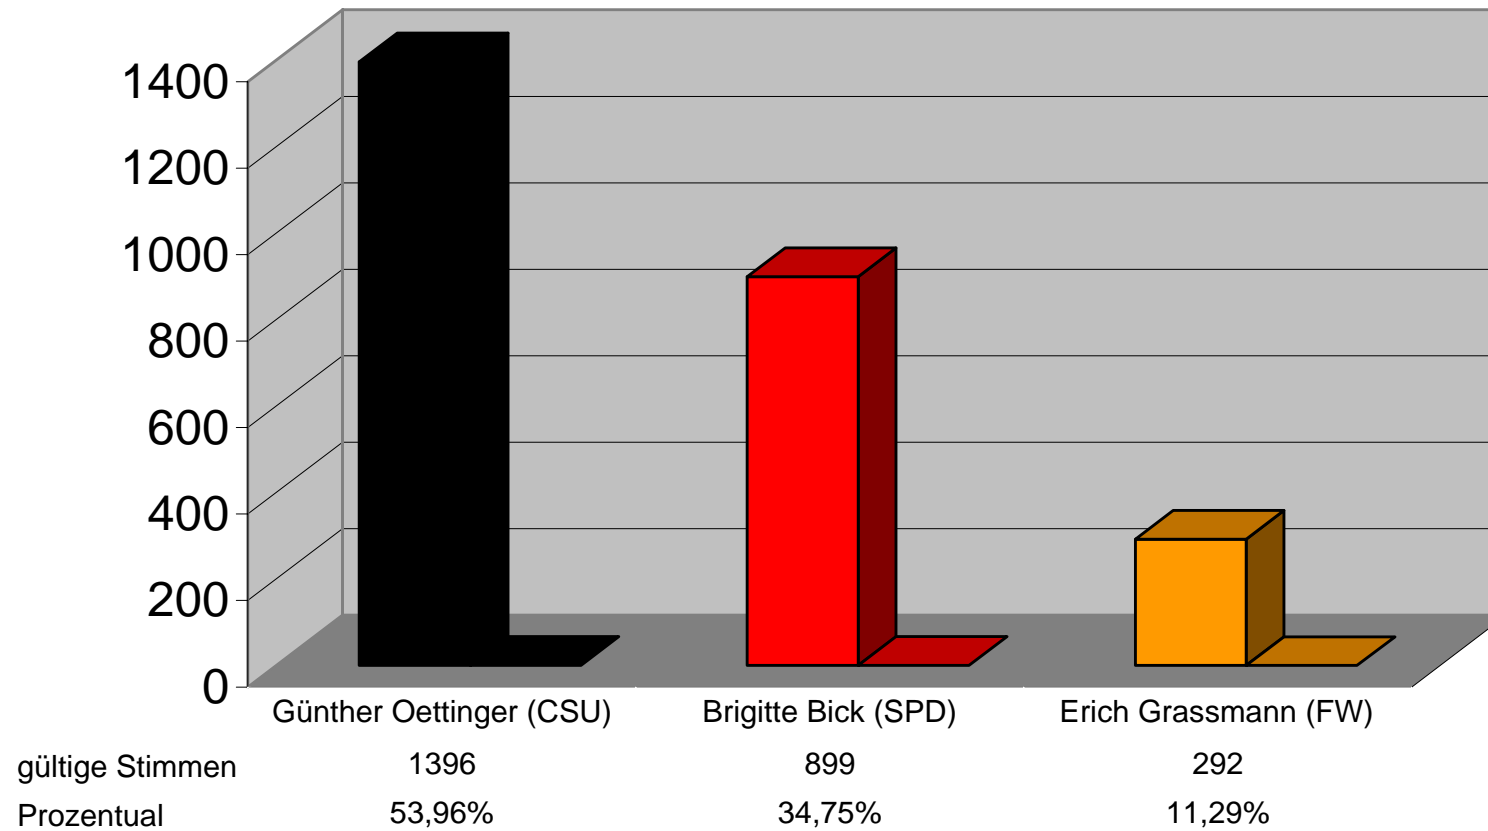

Bürgermeisterwahl am 02. März 2008

Markt Großheubach

Landkreis Miltenberg

Wahlbeteiligung:

67,26%

Gewählter Bewerber/Gewählte Bewerberin:

Günther Oettinger (CSU)

Damit findet eine Stichwahl statt zwischen:

HINWEIS: Ergebnis aufgrund der Schnellmeldung der Gemeinde von

19:50 Uhr