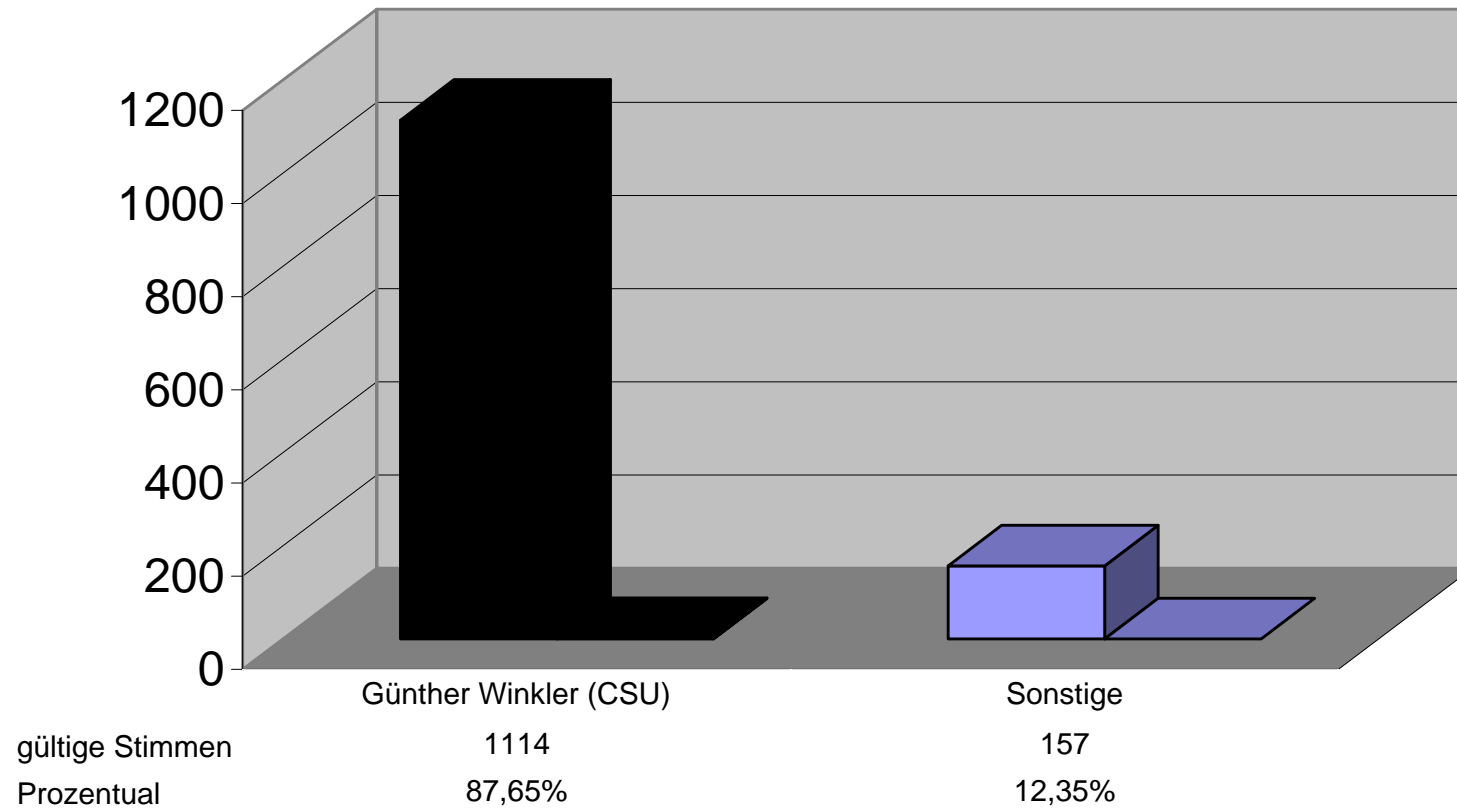

Bürgermeisterwahl am 02. März 2008

Gemeinde Eichenbühl

Landkreis Miltenberg

Wahlbeteiligung:

66,60%

Gewählter Bewerber/Gewählte Bewerberin:

Günther Winkler (CSU)

Damit findet eine Stichwahl statt zwischen:

HINWEIS: Ergebnis aufgrund der Schnellmeldung der Gemeinde von

19:15 Uhr